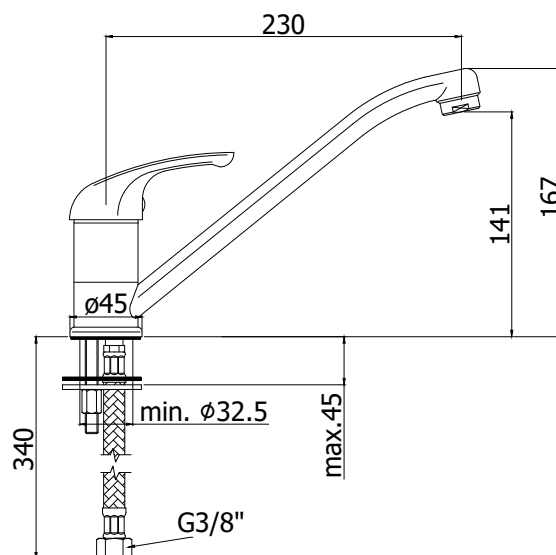

COLLEZIONE

apollo 3

IMMAGINE PRODOTTO

DISEGNO TECNICO

DESCRIZIONE

Miscelatore lavello monoforo con canna orientabile completo di:

- aeratore M24x1
- set 2 flessibili inox 3/8"G

ART.

APM3 182 . .
con canna tubo

FINITURE

APM3
CR - cromo

PAGINA PRODOTTO

www.paffoni.it